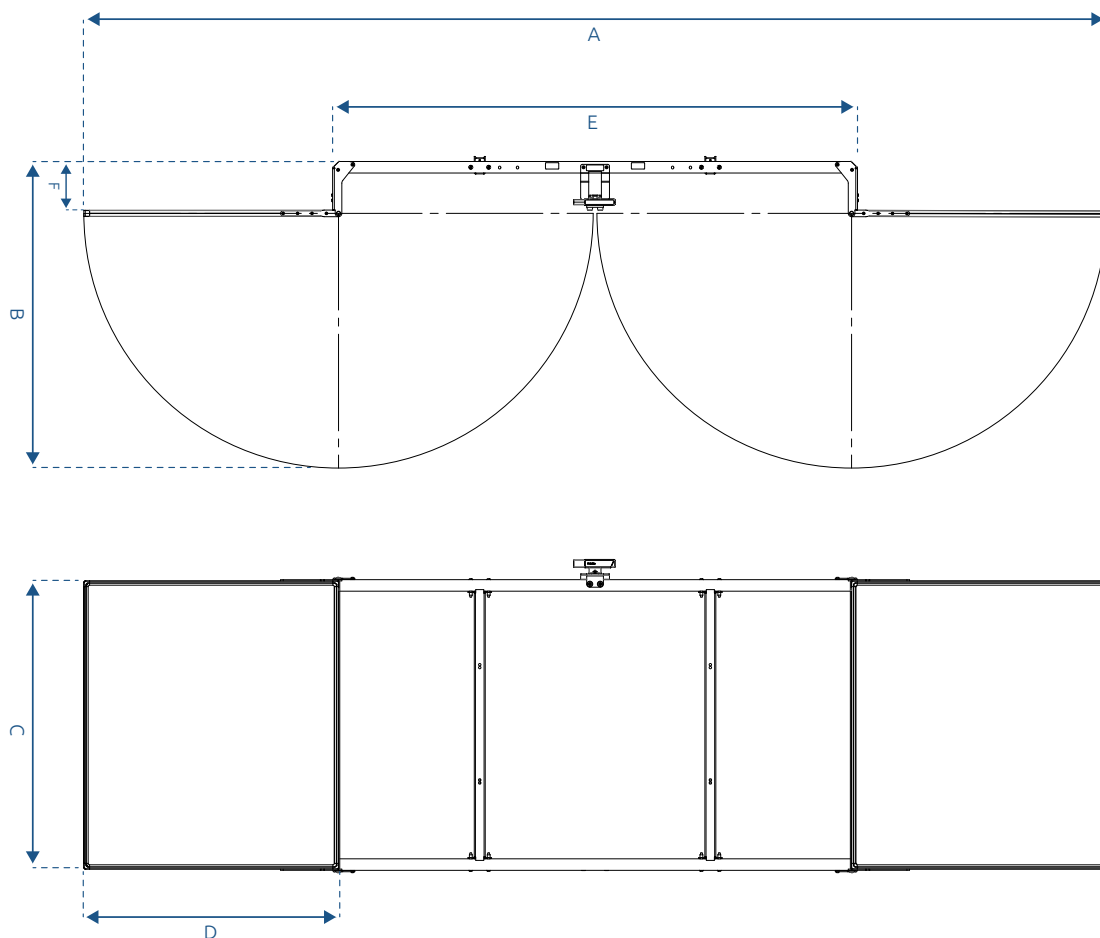

# Technische Spezifikationen

Rahmen PW.1.21001.0065 PW.1.21001.0075 PW.1.21001.0086  
 Whiteboards PW.3.21065.0005 PW.3.21075.0005 PW.3.21086.0005

	65"	75"	86"
<b>Allgemeine Informationen</b>			
<b>Geeignet für</b>	Prowise Touchscreens der aktuellen Generation Prowise Neo Liftsysteme		
<b>Kompatibel mit der Prowise Neo Tastaturschublade</b>	Ja		
<b>Montage der Prowise 4K-Kamera</b>	Ja, Oberseite mithilfe eines ¼-Zoll-Gewindelochs		
<b>Kratzfest</b>	Ja		
<b>Magnetisch</b>	Ja		
<b>Auslöschbar ohne nass machen</b>	Ja		
<b>Schreiben</b>	Zwei Seiten pro Whiteboard, inklusive Whiteboard-Markern		
<b>Material Rahmen</b>	Stahl		
<b>Farbe Rahmen</b>	Schwarz (RAL 9005)		
<b>Farbe Whiteboard</b>	Weiß (RAL 9003)		
<b>Garantie</b>	5 Jahre		
<b>Bruttogewicht Rahmen</b>	23.0 kg 50.7 lbs	24.2 kg 53.3 lbs	25.9 kg 57.1 lbs
<b>Bruttogewicht Whiteboard</b>	13.6 kg 29.98 lbs	16.6 kg 36.60 lbs	23.4 kg 51.59 lbs
<b>Gesamtbruttogewicht</b>	36.6 kg 80,7 lbs	40.8 kg 89.9 lbs	49.3 kg 108.7 lbs
<b>Nettogewicht Rahmen</b>	20.0 kg 44.1 lbs	21.2 kg 46.7 lbs	22.9 kg 50.5 lbs
<b>Nettogewicht Whiteboard</b>	10.4 kg 22.93 lbs	13.4 kg 29.54 lbs	20.2 kg 44.53 lbs
<b>Gesamtnettogewicht</b>	30.4 kg 67.0 lbs	34.6 kg 76.3 lbs	43.1 kg 95.0 lbs
<b>Abmessungen Verpackung Rahmen (BxTxH)</b>	2085 x 305 x 110 mm 80.63x12.01x4.33 Zoll	2085 x 305 x 110 mm 80.63x12.01x4.33 Zoll	2085 x 305 x 110 mm 80.63x12.01x4.33 Zoll
<b>Abmessungen Verpackung Whiteboard (BxTxH)</b>	1155 x 1050 x 68 mm 45.47x41.34x2.68 Zoll	1155 x 1050 x 68 mm 45.47x41.34x2.68 Zoll	1155 x 1050 x 68 mm 45.47x41.34x2.68 Zoll

# Abmessungen

	A	B	C	D	E	F
65"	3087 mm 121.54 Zoll	948 mm 37.32 Zoll	885 mm 34.84 Zoll	769 mm 30.28 Zoll	1591 mm 62.64 Zoll	191 mm 7.52 Zoll
75"	3547 mm 139.65 Zoll	1063 mm 41.85 Zoll	1000 mm 39.37 Zoll	884 mm 34.80 Zoll	1821 mm 71.69 Zoll	191mm 7.52 Zoll
86"	4051 mm 159.49 Zoll	1190 mm 46.85 Zoll	1138 mm 44.80 Zoll	1010 mm 39.76 Zoll	2073 mm 81.61 Zoll	191 mm 7.52 Zoll