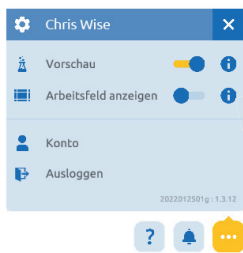

Seitennavigation und -manager	✓	✓	✓	✓	✓	✓
Screenshot einfügen	✓					✓
Bildschirmaufnahme		✓				✓
Annotate		✓				

Werkzeugleiste	Online Webversion	Online Windows Desktop app	Online iOS app	Online Android app	Online Central app	Offline app für MacOS Linux Windows
Bleistift						
• Texteingabe	✓	✓	✓	✓	✓	✓
• Formerkennung	✓	✓	✓	✓	✓	✓
- Split-Screen-Funktion						✓
- Mehrere Sprachen einstellbar						✓
• Texterkennung	✓	✓	✓	✓	✓	✓
- Split-Screen-Funktion						✓
- Mehrere Sprachen einstellbar						✓
Markierstift	✓	✓	✓	✓	✓	✓
Kalligrafiestift	✓	✓	✓	✓	✓	✓
Radiergummi	✓	✓	✓	✓	✓	✓
Figuren/Formen	✓	✓	✓	✓	✓	✓
Linien	✓	✓	✓	✓	✓	✓
Texteditor	✓	✓	✓	✓	✓	✓

Werkzeugleiste

Mini-Tools						
• Stoppuhr	✓	✓	✓	✓	✓	✓
• Winkelmesser	✓	✓	✓	✓	✓	✓
• Zirkel	✓	✓	✓	✓	✓	✓
• Lineal	✓	✓	✓	✓	✓	✓
• Geodreieck	✓	✓	✓	✓	✓	✓
• Taschenlampe	✓	✓	✓	✓	✓	✓
• Leselupe	✓	✓	✓	✓	✓	✓
Tastatur (auf dem Bildschirm)	✓	✓	✓	✓	✓	✓

Mini-Tools

Optionsmenü	Online Webversion	Online Windows Desktop app	Online iOS app	Online Android app	Online Central app	Offline app für MacOS Linux Windows
Modus „Erster Einblick“	✓	✓	✓	✓	✓	
Arbeitsfeld anzeigen	✓	✓	✓	✓	✓	✓
Link zur Account-Seite	✓	✓	✓	✓		
Noch in dunkelblau hinzuzufügen: Mehrere Konten auf dem Startbildschirm erstellen und anzeigen						✓
Werkzeugleiste anpassen • Schaltflächen austauschen • Schaltflächen verbergen und sichtbar machen						✓ ✓
Abmelden	✓	✓	✓	✓	✓	✓
Bildschirmaufnahme erstellen		✓				✓