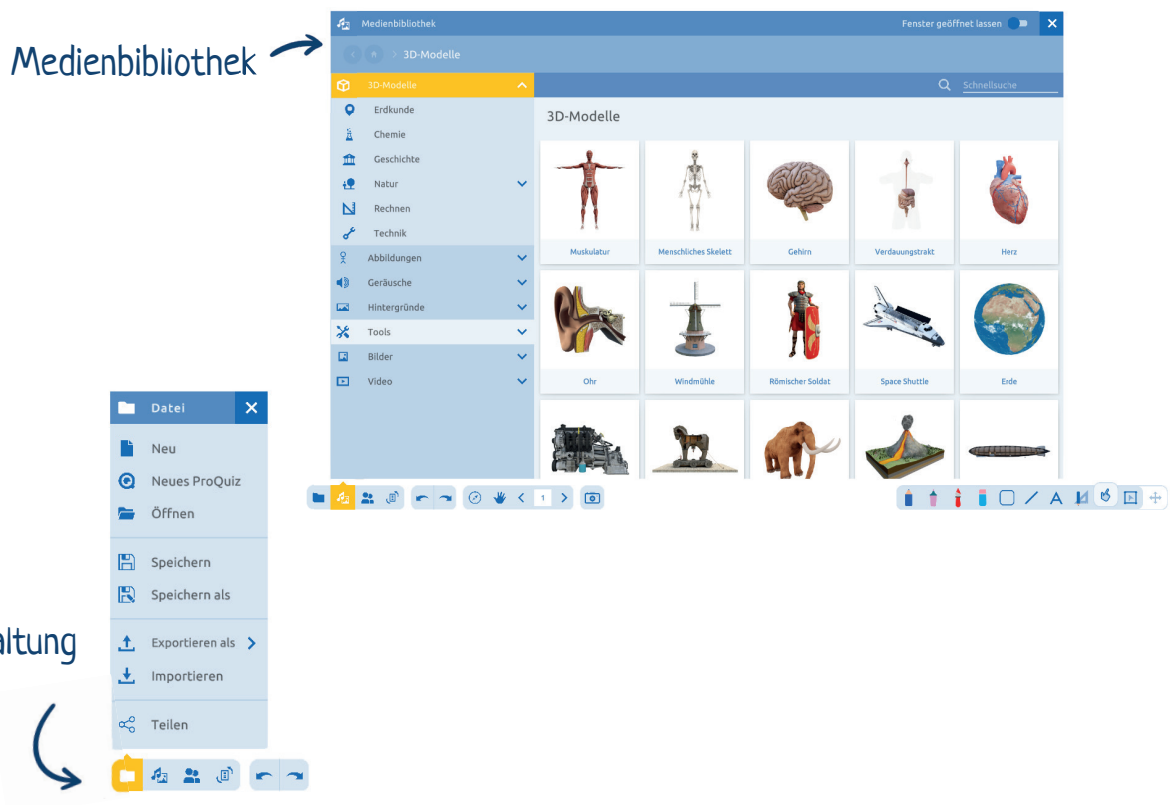

Datenblatt Prowise Presenter

Prowise Presenter ist eine benutzerfreundliche Tafelsoftware, die auch interaktive Lehrmittel enthält. In Presenter haben Sie alle Ihre Lehrmittel, Hintergründe, Bilder, Videos und 3D-Modelle immer kostenlos griffbereit. Gestalten Sie Ihren Unterricht interaktiv, indem Sie ein ProQuiz verwenden, oder lassen Sie Ihre SchülerInnen mit den ProConnect-Tools gegeneinander antreten.

Offline-App
Tender only

Funktioneller Überblick

Dateiverwaltung	Online Webversion	Online Windows Desktop app	Online iOS app	Online Android app	Online Central app	Offline app für MacOS Linux Windows
Startbildschirm	✓	✓	✓	✓	✓	
Neue Presenter-Datei öffnen	✓	✓	✓	✓	✓	✓
Neues ProQuiz öffnen	✓	✓	✓	✓	✓	
Öffnen	✓	✓	✓	✓	✓	Lokal
Speichern/Speichern unter	✓	✓	✓	✓	✓	Lokal
Exportieren nach:						
• PDF	✓	✓	✓	✓		✓
• IWB	✓	✓	✓	✓		✓
• JPG	✓	✓	✓	✓		✓
• PNG	✓	✓	✓	✓		✓
• BMP	✓	✓	✓	✓		✓
• Lokal	✓	✓	✓	✓		✓
Importieren von:						
• PDF	✓	✓	✓	✓		✓
• Word	✓	✓	✓	✓		✓
• Excel	✓	✓	✓	✓		✓
• PowerPoint	✓	✓	✓	✓		✓
• Open Office	✓	✓	✓	✓		✓
• IWB	✓	✓	✓	✓		✓
• TXT	✓	✓	✓	✓		✓
• RTF	✓	✓	✓	✓		✓
• Smart Notebook	✓	✓	✓	✓		✓
• Presenter	✓	✓	✓	✓		✓
Freigeben von Dateien						
• Über E-mail	✓	✓	✓	✓	✓	
• Über URL	✓	✓	✓	✓	✓	

Begrenzte Anzahl von Bildern, Tools und Hintergründen. Möglichkeit zur individuellen Anpassung von Hintergründen. Hintergrund- und Rasterfarbe können frei gewählt werden.

Medienbibliothek	Online Webversion	Online Windows Desktop app	Online iOS app	Online Android app	Online Central app	Offline app für MacOS Linux Windows
3D-Modelle	✓	✓	✓	✓	✓	
Illustrationen	✓	✓	✓	✓	✓	✓
Hintergründe	✓	✓	✓	✓	✓	✓
Tools						
• Offene Tools	✓	✓	✓	✓	✓	✓
• Geschlossene Tools	✓	✓	✓	✓	✓	✓
• Touchtable-Tools	✓	✓	✓	✓	✓	✓
• Bausteine	✓	✓	✓	✓	✓	✓
• ProConnect-Tools	✓	✓	✓	✓	✓	✓
• 3D-tools	✓	✓	✓	✓	✓	✓
Bilder						
• Meine Bilder	✓	✓	✓	✓	✓	✓
• Internet	✓	✓	✓	✓	✓	
• Flickr The Commons	✓	✓	✓	✓	✓	
• Rijksmuseum	✓	✓	✓	✓	✓	
Videos						
• YouTube	✓	✓	✓	✓	✓	Importieren Ihrer eigenen Video